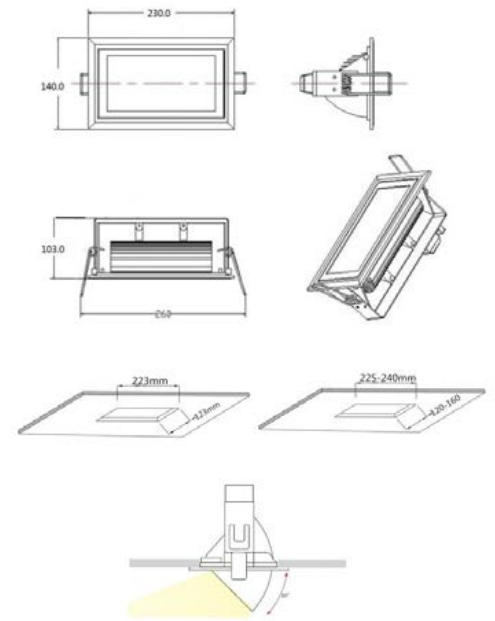

## TECHNICAL DETAILS

Light source	<b>LED Array</b>
Colour temp	<b>3 000-6 000 K</b>
Mounting	<b>Recessed</b>
Ballast	<b>Remote</b>
Dimensions	<b>L/W/H</b> <b>230 mm/140 mm/100 mm</b>
Voltage	<b>240 V</b>
Tilt and rotate angle	<b>Tilt &lt;60°</b>
Power	<b>40 W</b>
CRI	<b>&gt;82</b>
Lumen output	<b>3K : 3 060 lm,</b> <b>4K : 3 230 lm,</b> <b>5K : 3 300 lm,</b> <b>6K : 3 260 lm</b>
Cut out	<b>223 mm × 123 mm</b>
Mean lifespan	<b>&gt;45 000 hrs</b>
Dimming options	<b>Triac Dimming + 0-10 V</b> <b>dimming for option</b>
Driver/Control manufacturer	<b>Tridonic</b>
Trim colour	<b>Black/White/Silver</b>
System efficacy	<b>Upon request</b>
Light output ratio	<b>100 lm/w</b>