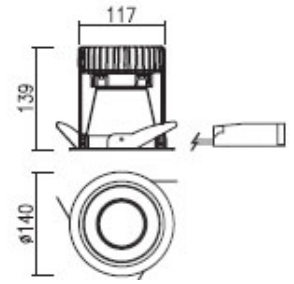

## TECHNICAL DETAILS

Light source	<b>LED DLM</b>
Colour temp	<b>3 000/4 000 K</b>
Mounting	<b>Recessed</b>
Ballast	<b>Remote</b>
Dimensions	<b>Trim : 140 mm Ø</b> <b>Depth : 139 mm</b>
Voltage	<b>240 V</b>
Current	<b>Upon request</b>
Tilt and rotate angle	<b>Fixed</b>
Power	<b>22 W, 34 W</b>
CRI	<b>80</b>
Lumen output	<b>1 850 lm (3 000 K),</b> <b>1 974 lm (4 000K)</b>
Beam angle	<b>68°</b>
Cut out	<b>125 mm Ø</b>
Mean lifespan	<b>50,000 hrs @ 25°C</b>
Dimming options	<b>Non-Dim</b>
Driver/Control manufacturer	<b>Philips</b>
Trim colour	<b>Black/White/Grey</b>
System efficacy	<b>4 000 k : 99 lm/w,</b> <b>3 000 k : 84 lm/w</b>
Light output ratio	<b>Upon request</b>